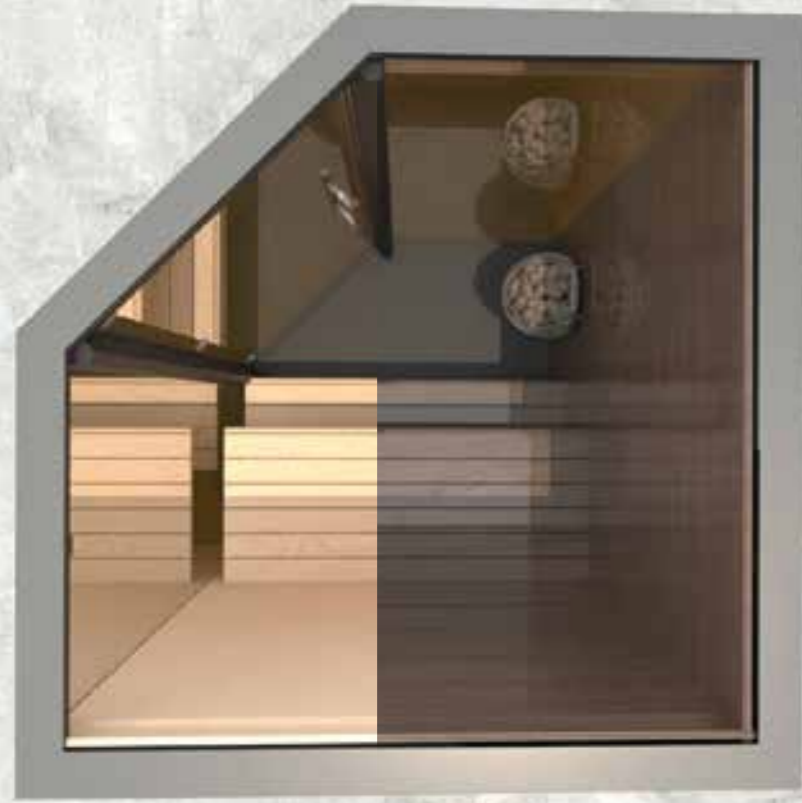

Hele Glass Mini STANDARD

Das Interieur verzaubert mit seiner einfachen, jedoch eleganten Saunabank, die in hell (Espe) oder dunkel (Thermo-Erle) erhältlich ist. Hele Glass Mini wird mit einem Elektroofen geliefert. In die Sauna ist eine mechanische Ventilation eingebaut.