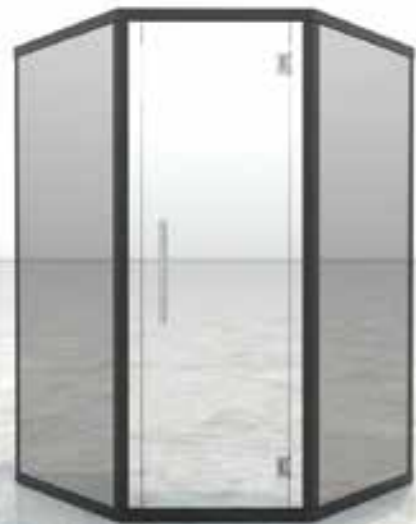

Hele Glass Single

Ausgezeichnetes Design

Die Hele Glass Single ist eine achteckige Panoramasauna, die mit dem Designpreis Red Dot ausgezeichnet wurde. Sie fasst bis zu sieben Personen.

3 Varianten

Es gibt drei Wahlmöglichkeiten für das Interieur: STANDARD, PREMIUM und LUXURY. Das Interieur kann in zwei verschiedenen Tönen gewählt werden: hell (Espe) und dunkel (Thermo-Erle).

Machart und Ausstattung

Bei der Saunakonstruktion wurden Paneele aus Brettsper Holz, Pfosten aus Brettschichtholz und zweischichtige Isolierglaseinheiten mit Spiegeleffekt verwendet. IP-65 LED-Streifen sorgen für die passende Innen- und Außenbeleuchtung.

Abhängig vom Interieur können Sie zwischen unterschiedlichen Saunaöfen auswählen. Elektrische Öfen sind für sämtliche Interieurs erhältlich, der Holzbeheizte Ofen nur in der STANDARD-Variante. Wenn Sie sich für einen elektrischen Ofen entscheiden, verfügt die Sauna auch über eine mechanische Zwangsventilation. Bei einem Holzbeheizten Ofen verfügt die Sauna über eine natürliche Belüftung.

Maße