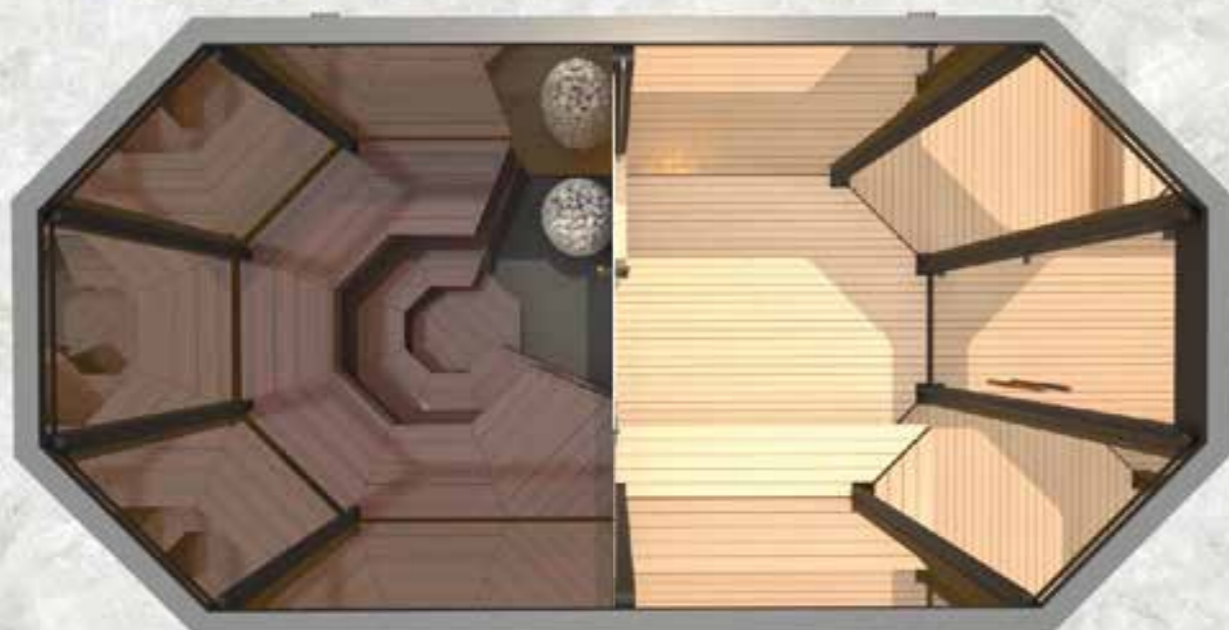

Hele Glass Single PREMIUM Holzbeheizter Ofen

Das stark thermisch behandelte Erlenholz besitzt einen eleganten und tiefen Brauntönen und sorgt für exklusiven Charme. Die helle Bank aus heimischer Espe lässt die lichtdurchflutete Sauna noch geräumiger wirken und sorgt für ein friedliches wie helles Ambiente.