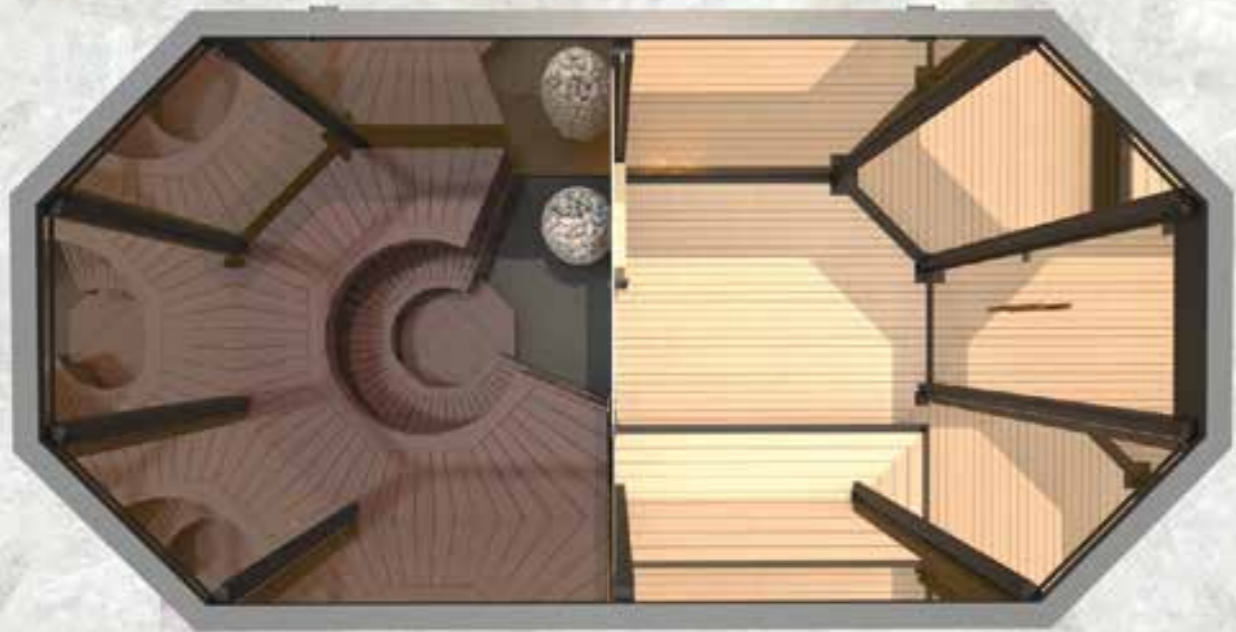

Hele Glass Double LUXURY Holzbeheizter Ofen