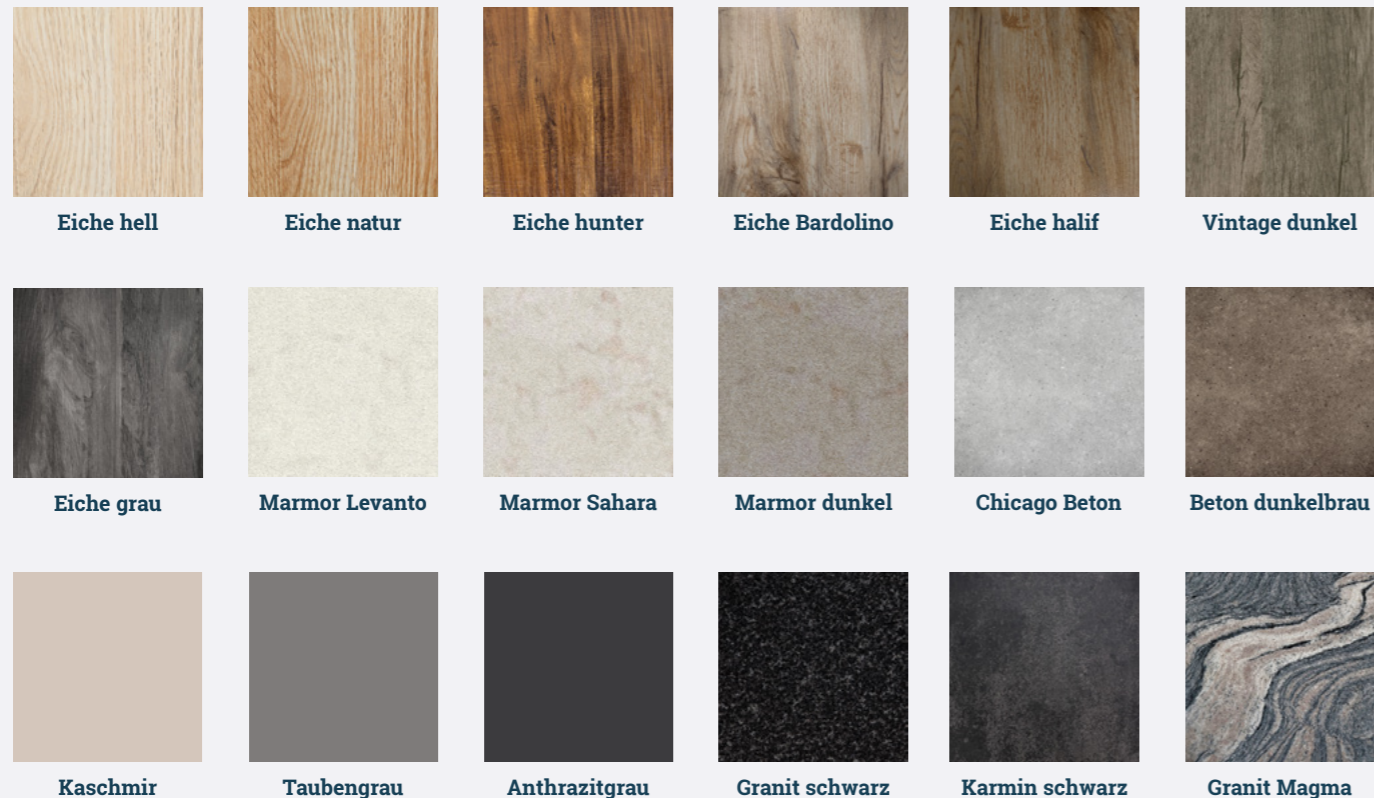

FÜR ALLE MODELLE

Ihren Materialwünschen sind (fast) keine Grenzen gesetzt.

Rusikal oder edel, gemütlich oder hell – stellen Sie sich Außenfarbe, Lamine und Tischplatte nach Ihren persönlichen Wohnwünschen zusammen.

Tischplatten

Die Tischplatten zeichnen sich durch eine hohe Abrieb-, Stoß- und Kratzfestigkeit aus. Die 38 mm starke, laminierte Spanplatte ist lebensmittelecht und leicht zu reinigen.