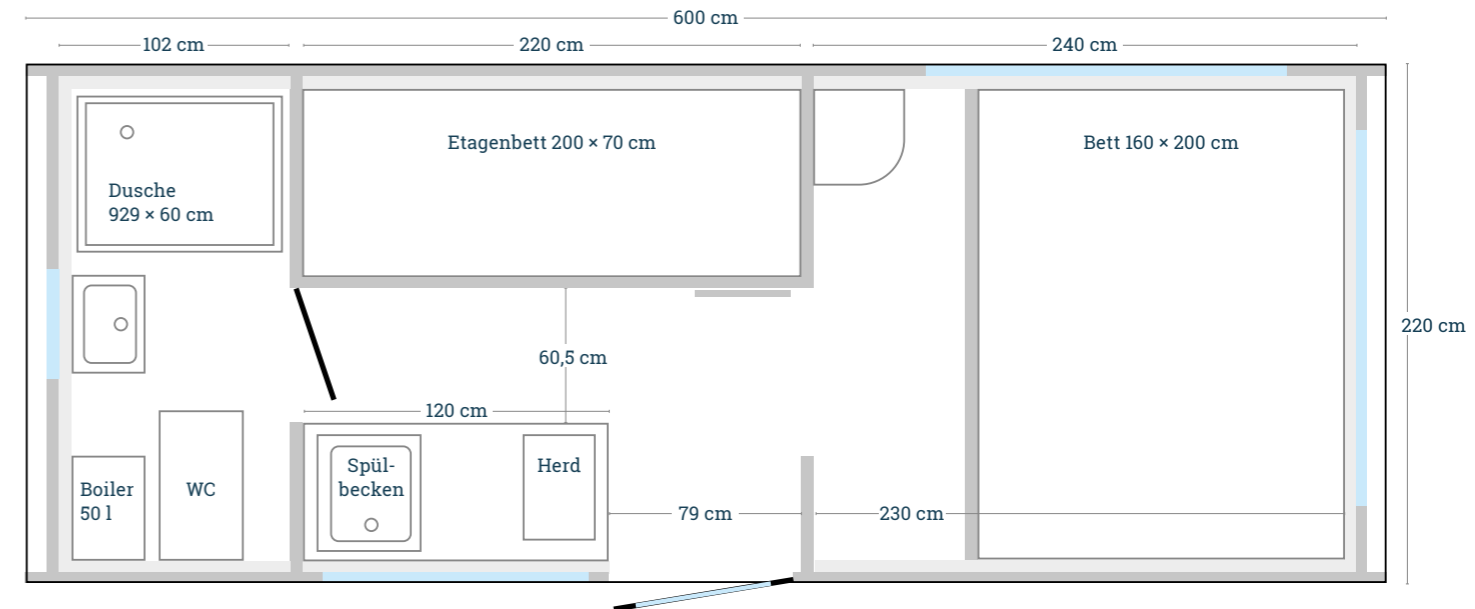

Auf eine gemütliche (Aus-)Zeit – und viel Spaß mit Ihrem neuen Campingfass!

Ihr Team von RelaxTrailer

Schlaffass San Marino

ECKDATEN

👤 2 📏 6,00 × 2,35 m

Schlafzimmer	2,40 m
Küche	2,20 m
Dusche + Toilette	1,00 × 2,25 m
Fenstern	Doppelverglasung, 24 mm
Türen	68 mm Doppelverglasung, + 2-Schicht-Pakete
Material	Thermoholz 45 mm

Eiche natur

Eiche halif

Granit schwarz

→ Auf Seite 18 finden Sie weitere Farb- und Materialvarianten zu unseren Oberflächen.

Schlaffass Havana

ECKDATEN

👤 4 📏 6,00 × 2,35 m

Schlafzimmer	2,40 m
Küche	1,20 m
Dusche + Toilette	1,00 × 2,25 m
Fenstern	Doppelverglasung, 24 mm
Türen	68 mm Doppelverglasung, + 2-Schicht-Pakete
Material	Thermoholz 45 mm

Ausstattung:

- Bett im Schlafzimmer mit Matratze, 160 × 200 cm
- Etagenbett im Flur mit Matratzen, 70 × 200 cm
- Küche – mit Steinwaschbecken, elektrischer Herdplatte und Kühlschrank
- Badezimmer mit Waschbecken, Toilette, Dusche und Wasserboiler 50 l
- LED-Beleuchtung
- Volle Verkabelung und Beleuchtung
- Externe Kommunikationsverbindungen
- Dach mit Bitumenschindeln
- Stützbeine 10 × 10 cm
- Edelstahl-Spannbänder

Plan

Das Schlaffass Havana bietet Platz für bis zu 4 Personen. Das Schlafzimmer verfügt über ein Doppelbett, im Flur befindet sich ein Etagenbett für 2 Personen. Gegenüber finden Sie eine kleine Küche mit Herd, Kühlschrank und Spülbecken.