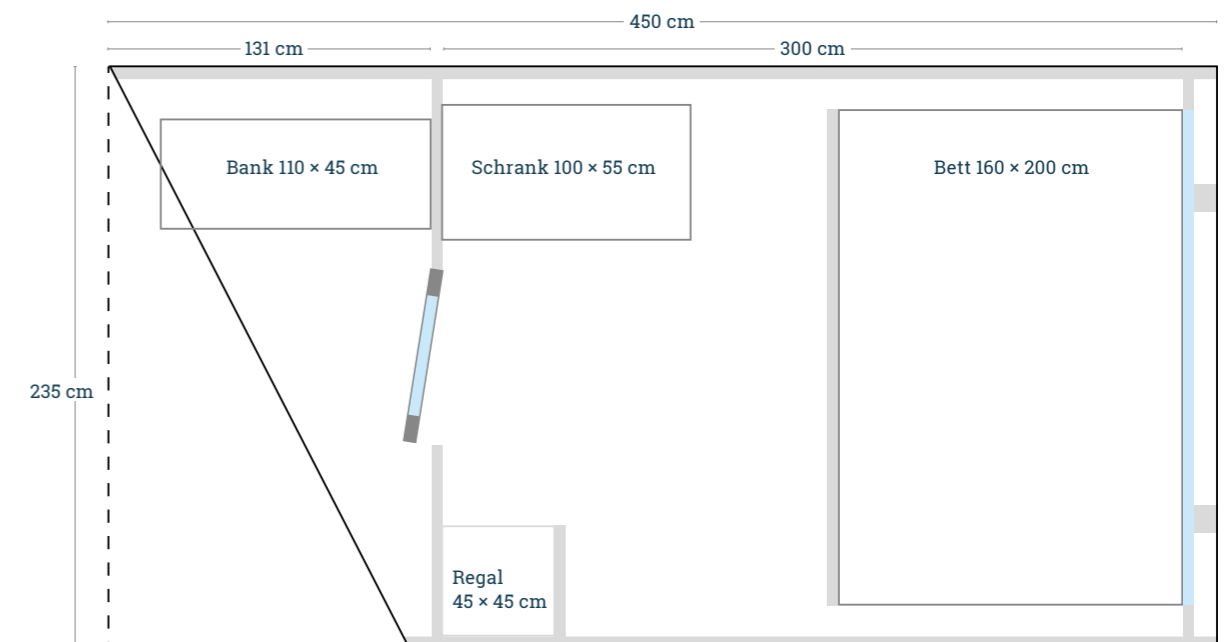

Plan

Das Modell Rio de Janeiro bietet eine Schlafmöglichkeit sowie Regale und Stauraum. Stromanschluss z. B. für Wasserkocher und E-Herd sind vorhanden, ebenso wie eine LED-Beleuchtung im Innenraum.