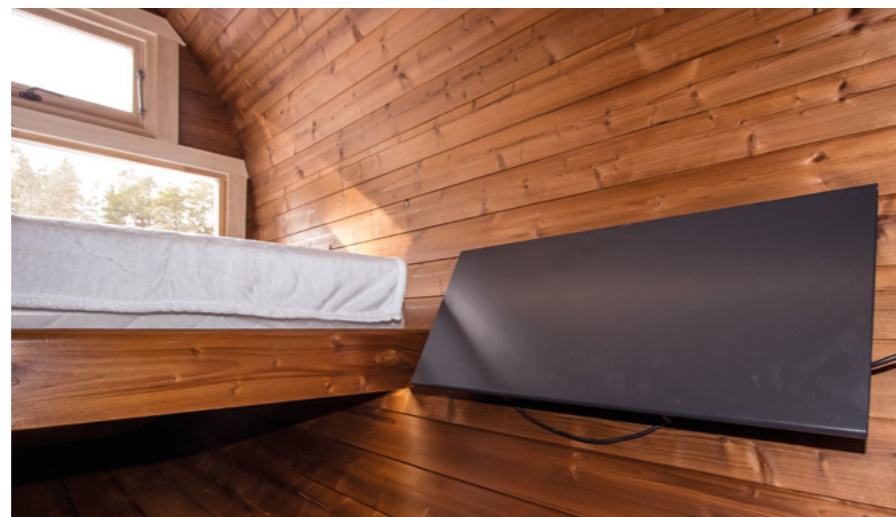

Gemütlichkeit pur! Durch seine runde Form wirkt das SchlaFFass-Modell Rio de Janeiro von innen ganz besonders heimelig. Sie haben die Wahl. Lassen Sie das Holz dunkel – wirkt das Fass uriger. Lassen Sie es hell streichen – lässt es den Innenraum größer wirken.