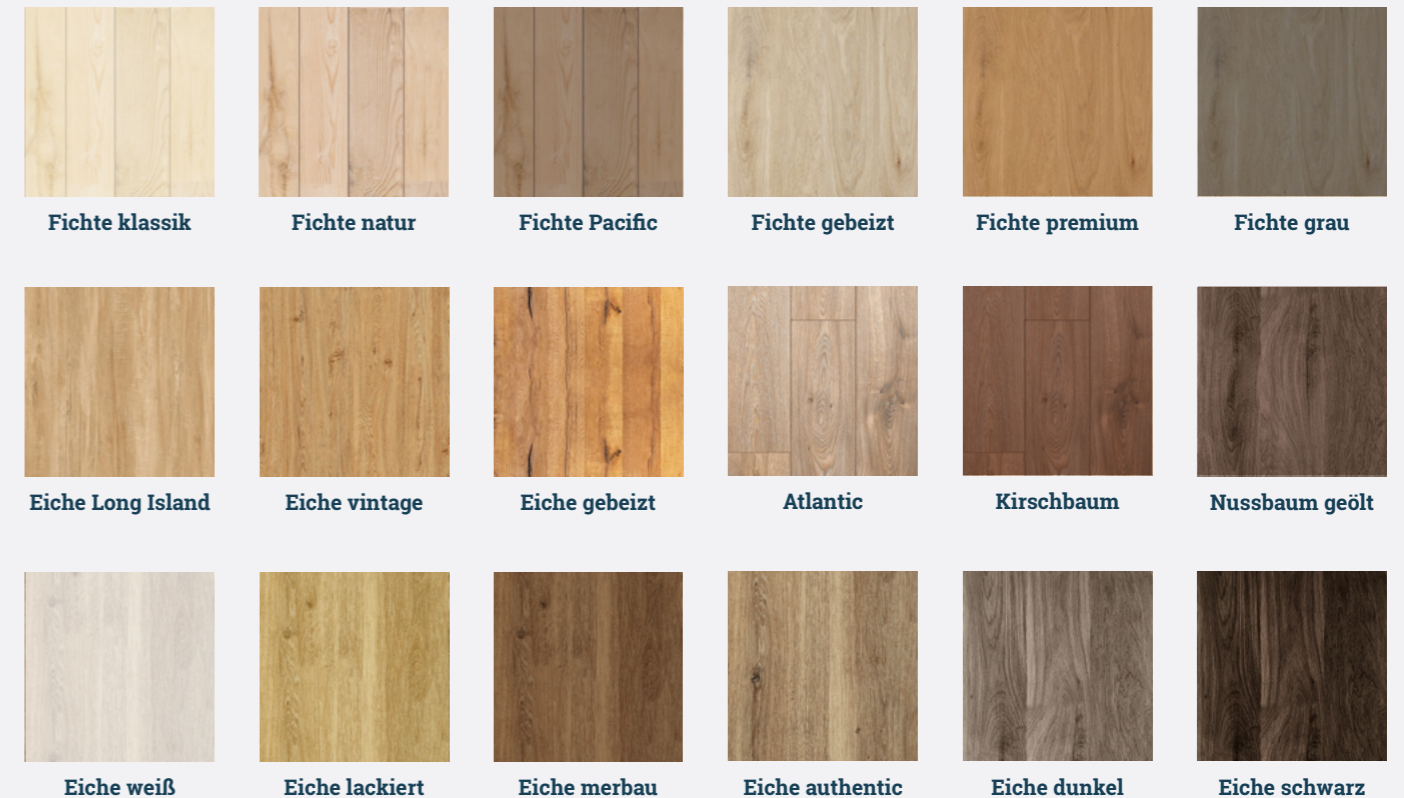

Lamine

Die Lamine besitzen eine Stärke von 8 mm. Sie bestechen durch ihr natürliches Aussehen und kommen dem Eindruck von Echtholz erstaunlich nahe.