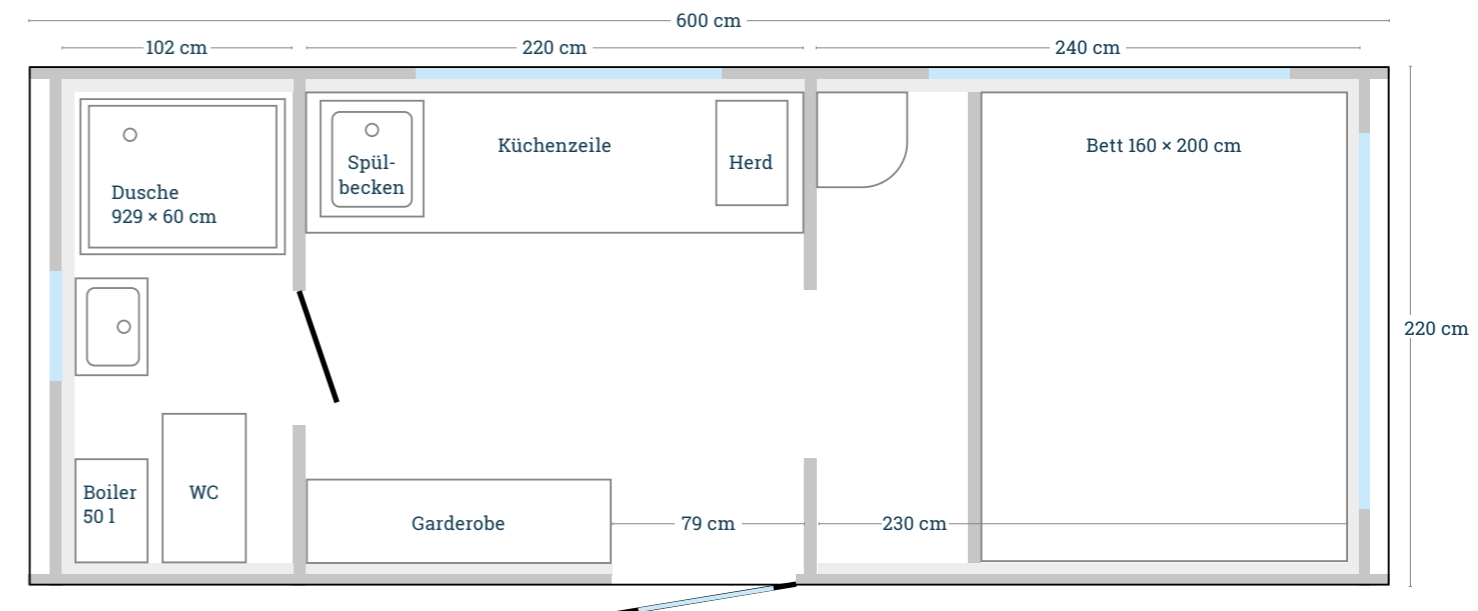

Schlaffass San Marino

ECKDATEN

👤 2 📏 6,00 × 2,35 m

Schlafzimmer	2,40 m
Küche	2,20 m
Dusche + Toilette	1,00 × 2,25 m
Fenstern	Doppelverglasung, 24 mm
Türen	68 mm Doppelverglasung, + 2-Schicht-Pakete
Material	Thermoholz 45 mm

Ausstattung:

- Küche mit Steinspüle, Elektroherd, Kühlschrank und Stühlen
- Bett mit Matratze, 160 × 200 cm
- Badezimmer mit Waschbecken, Toilette, Dusche und Boiler 50 l
- LED-Beleuchtung
- Volle Verkabelung und Beleuchtung
- Externe Kommunikationsverbindungen
- Dach mit Bitumenschindeln
- Stützbeine 10 × 10 cm
- Edelstahl-Spannbänder

Zusatzoptionen:

- Kleiderschrank
- Campinghaus-Dämmung mit Steinwolle oder Schafwolle
- Komposttoilette
- Elektrische Heizung
- 2 Einzelbetten oder Etagenbett
- Fußbodenverlegung mit Laminat
- Infrarot-Fußbodenheizung

Ausstattung

Dieses Modell verfügt über ein Doppelbett. Die 2,20 m lange Küchenzeile bietet ausreichend Stauraum für alle notwendigen Utensilien. Oberhalb des Küchentresens befindet sich ein Fenster, das sich öffnen lässt. Das Fass besitzt zudem eine Garderobe mit Bank und Kleiderhaken.

Kabel-, Abwasser- und Wasserversorgung sowie Einbaumöbel sind im Lieferumfang enthalten. Dank des Thermoholzes in der gesamten Wandkonstruktion, das als besonders hitze- und witterungsbeständig gilt, hat das Schlaffass eine Lebensdauer von bis zu dreißig Jahren.

Plan